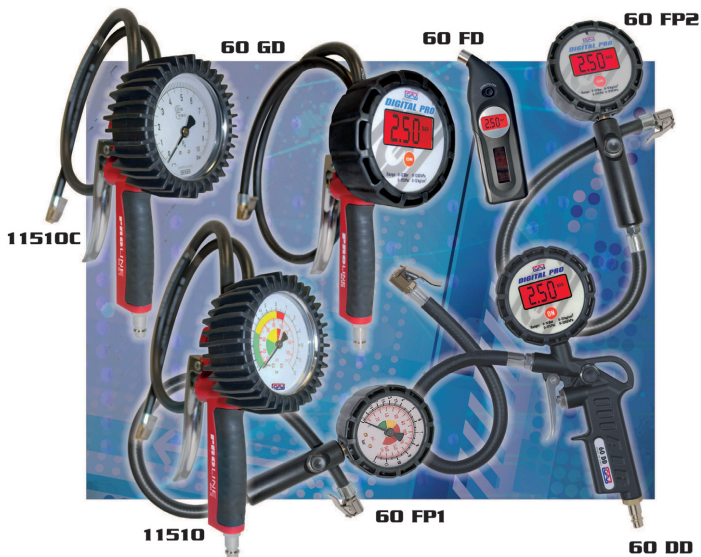

NEW TYRE GAUGES

RACCORDI

PISTOLE GONFIAGGIO INFLATING GUNS

CODICE CODE	MANOMETRO MANOMETER	PRESSIONE OPERATING PRESSURE	LUNGHEZZA TUBO LENGTH PIPE	TEMPERATURA DI ESERCIZIO OPERATING TEMPERATURE	pcs
11510	Ø 80	0 + 12 bar	100 cm	-30° + +60°C	
11510C	Ø 80	0 + 10 bar	100 cm	-30° + +60°C	
60 GD	Ø 80	0 + 12 bar	100 cm	-20° + +50°C	
60 FP1	Ø 63	0 + 12 bar	30 cm	-30° + +60°C	
60 FP2	Ø 63	0 + 12 bar	30 cm	-20° + +50°C	
60 DD	Ø 63	0 + 12 bar	50 cm	-20° + +50°C	
60 FD	—	0 + 10 bar	—	-20° + +50°C	