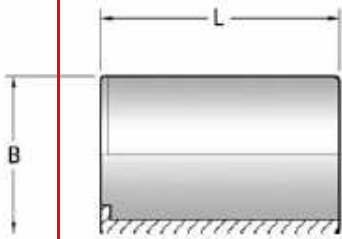

SERIE 550000: GHIERA TUBO TEFLON LISCIO - NO SKIVE

Codice	DI Tubo in	DI Tubo mm	Dash	B DE mm	L Lungh. mm
550000-04	1/4	6,4	04	14,9	30,1
550000-05	5/16	7,9	05	16,0	30,5
550000-06	3/8	9,5	06	19,1	32,0
550000-08	1/2	12,7	08	25,0	34,0
550000-10	5/8	15,9	10	29,5	33,1
550000-12	3/4	19,0	12	32,8	43,0
550000-16	1	25,4	16	41,7	51,2

SERIE 540000: GHIERA TUBO TEFLON CONVOLUTO E CORRUGATO - NO SKIVE

Codice	DI Tubo in	DI Tubo mm	Dash	B DE mm	L Lungh. mm
540000-04	1/4	6,4	04	17,8	26,4
540000-06	3/8	9,5	06	20,0	30,4
540000-08	1/2	12,7	08	23,9	32,8
540000-10	5/8	15,9	10	29,2	35,1
540000-12	3/4	19,0	12	31,2	41,0
540000-16	1	25,4	16	38,9	47,0
540000-20	1.1/4	31,8	20	49,7	53,2
540000-24	1.1/2	38,1	24	55,4	58,5
540000-32	2	50,8	32	68,9	72,2